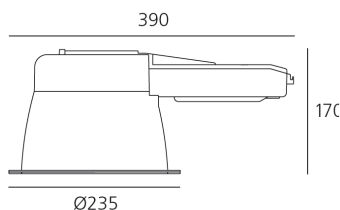

РАЗМЕРЫ

ЦВЕТ

ЛАМПЫ НЕ ВКЛЮЧЕНЫ В КОМПЛЕКТ

Категория: FLUO
Количество: 2
Lbs: Tc-del
Ватт: 18W
Цоколь: G24q-2
Тип: Fsh
Световой поток (lm): 1200lm
Цветопередача: 1b
Цветовая температура (К): 3000K
Продолжительность (h): 12000h

LUMINAIR

ПРА: Electronic
Watt: 2x18W
Напряжение: 220V-240V