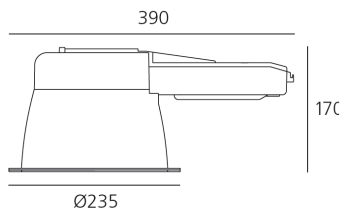

ТЕХНИЧЕСКИЕ ДАННЫЕ ПРОДУКТА

Luceri 220 Screen Quick Reference - 2x26W - Grey

ДИЗАЙН:

Artemide

МАТЕРИАЛЫ:

Technopolymer

ОПИСАНИЕ:

A range of recessed downlights fluorescent lamps. Body made from technopolymers. Reflector in vacuum-metallised polycarbonate with anti-scratch surface treatment. Decorative ring made from aluminium or injection moulded plastic, available in 2 colour options, with or without screen. Fitting is made by one quarter turn rotation. The luceri screen dark light optic ensures a controlled luminance level of less than 200 cd/m² for an observation angle of 65° or above with respect to the vertical axis, well within the limits set by standard EN12464-1. Low recess depth for ceilings of 1mm to 35mm thick. Electronic ballast and emergency lighting. Electrical connection by means of quick connectors. Bridging connection possible. Complies with standard EN60598-1 and other specific standards.

Comes complete with open plastic front.
 IP20= recessed part
 IP23 = external part

ВЫБРАТЬ

FLUO

Grey

КОД ПРОДУКТА

L597720

Вид светового потока

IP20/23

ТЕХНИЧЕСКИЕ ДАННЫЕ
ХАРАКТЕРИСТИКИ

Наименование продукции: Luceri 220 Screen Quick Reference - 2x26W - Grey
 Код: L597720
 Цвет: Grey
 Материал: Technopolymer
 Серии: Architectural
 Окружающая среда: Внутреннее место контракта:

ОПТИКА

Вид светового потока: Diffused And Direct

РАЗМЕРЫ

Длина: cm 39
 Диаметр: cm 23.5
 Глубина встройки: cm 17
 Форма отверстия: Круглая форма
 Вес: kg 0.9

РАЗМЕРЫ

ЦВЕТ

ЛАМПЫ НЕ ВКЛЮЧЕНЫ В КОМПЛЕКТ

 Категория: FLUO
 Количество: 2
 Lbs: TC-DEL
 Ватт: 26W
 Цоколь: G24q-3
 Тип: FSQ-26
 Световой поток (lm): 1800lm
 Цветопередача: 85
 Цветовая температура (К): 3000K
 Продолжительность (h): 12000h