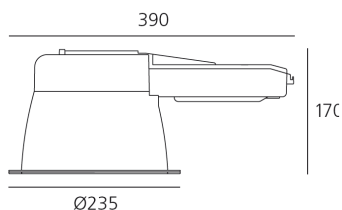

РАЗМЕРЫ

ЦВЕТ

ЛАМПЫ НЕ ВКЛЮЧЕНЫ В КОМПЛЕКТ

Категория: FLUO
Количество: 2
Lbs: TC-DEL
Ватт: 26W
Цоколь: G24q-3
Тип: FSQ-26
Световой поток (lm): 1800lm
Цветопередача: 85
Цветовая температура (К): 3000K
Продолжительность (h): 12000h

LUMINAIR

ПРА: Electronic
Watt: 2x26W
Наличие аварийной батареи: Integrated
Продолжительность работы аварийной батареи: 1 hour
Напряжение: 220V-240V