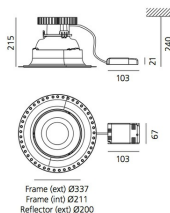

РАЗМЕРЫ

РАЗМЕРЫ

Ширина: cm 21.5
 Высота: cm 2.4
 Диаметр: cm 3.37
 Форма отверстия: Круглая форма
 Вес: kg 1.7

ЛАМПЫ ВКЛЮЧЕНЫ В КОМПЛЕКТ

Категория: LED
 Ватт: 22W
 Световой поток (lm): 2437lm
 Типология: 1
 Цветовая температура (K): 3000K
 Класс: A