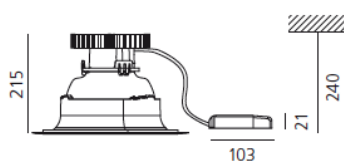

РАЗМЕРЫ

Ширина: cm 21.5

Высота: cm 24

Диаметр: cm 33.7

Форма отверстия: Круглая форма

Вес: kg 1.7

РАЗМЕРЫ

Frame (ext) Ø337
Frame (int) Ø211
Reflector (ext) Ø200