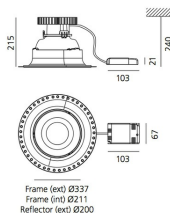

##### РАЗМЕРЫ

##### РАЗМЕРЫ

Ширина: cm 21.5  
 Высота: cm 24  
 Диаметр: cm 33.7  
 Форма отверстия: Круглая форма  
 Вес: kg 1.7