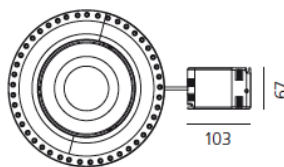

РАЗМЕРЫ

Ширина: cm 21.5
 Высота: cm 24
 Диаметр: cm 33.7
 Форма отверстия: Круглая форма
 Вес: kg 1.7

ЛАМПЫ ВКЛЮЧЕНЫ В КОМПЛЕКТ

Категория: LED
 Ватт: 16W
 Световой поток (lm): 2119lm
 Типология: 1
 Цветовая температура (K): 3000-4000K
 Класс: A

LUMINAIR

Watt: 19W

РАЗМЕРЫ

Frame (ext) Ø337
 Frame (int) Ø211
 Reflector (ext) Ø200

АКСЕССУАРЫ

LUCERI LED transparent polycarbonate screen M239200

Schermo opalino in PMMA M239700

Schermo prismoptico in plicarbonato M239600