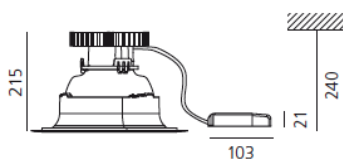

РАЗМЕРЫ

Ширина: cm 21.5
 Высота: cm 24
 Диаметр: cm 33.7
 Форма отверстия: Круглая форма
 Вес: kg 1.7

ЛАМПЫ ВКЛЮЧЕНЫ В КОМПЛЕКТ

Категория: LED
 Ватт: 16W
 Световой поток (lm): 2119lm
 Типология: 1
 Цветовая температура (K): 3000-4000K
 Класс: A

LUMINAIR

Watt: 19W

РАЗМЕРЫ

Frame (ext) Ø337
 Frame (int) Ø211
 Reflector (ext) Ø200

АКСЕССУАРЫ

LUCERI LED transparent polycarbonate screen M239200

Schermo opalino in PMMA M239700

Schermo prismoptico in plicarbonato M239600