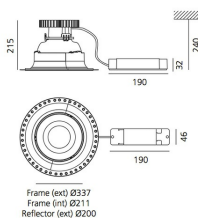

РАЗМЕРЫ

РАЗМЕРЫ

Ширина: cm 21.5

Высота: cm 24

Диаметр: cm 33.7

Форма отверстия: Круглая форма

Вес: kg 1.7

ЛАМПЫ ВКЛЮЧЕНЫ В КОМПЛЕКТ