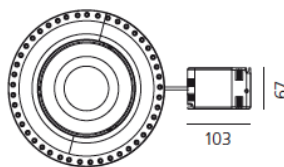

РАЗМЕРЫ

Ширина: cm 21.5

Высота: cm 24

Диаметр: cm 33.7

Форма отверстия: Круглая форма

Вес: kg 1.7

РАЗМЕРЫ

Frame (ext) Ø337
Frame (int) Ø211
Reflector (ext) Ø200