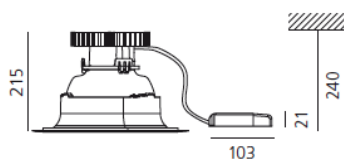

РАЗМЕРЫ

Ширина: cm 21.5

Высота: cm 24

Диаметр: cm 33.7

Форма отверстия: Круглая форма

Вес: kg 1.7

РАЗМЕРЫ

Frame (ext) Ø337
Frame (int) Ø211
Reflector (ext) Ø200