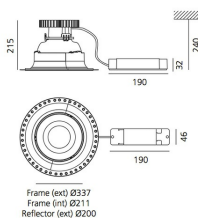

##### РАЗМЕРЫ

##### РАЗМЕРЫ

Ширина: cm 21.5

Высота: cm 24

Диаметр: cm 33.7

Форма отверстия: Круглая форма

Вес: kg 1.7