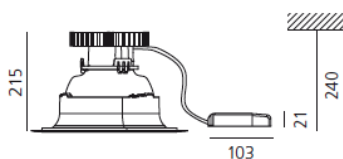

РАЗМЕРЫ

Ширина: cm 21.5

Высота: cm 24

Диаметр: cm 33.7

Форма отверстия: Круглая форма

Вес: kg 1.7

РАЗМЕРЫ

Frame (ext) Ø337
Frame (int) Ø211
Reflector (ext) Ø200