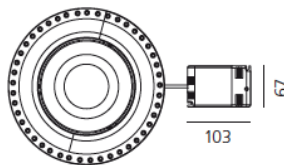

РАЗМЕРЫ

Ширина: cm 21.5

Высота: cm 24

Диаметр: cm 33.7

Форма отверстия: Круглая форма

Вес: kg 1.7

РАЗМЕРЫ

Frame (ext) Ø337
Frame (int) Ø211
Reflector (ext) Ø200