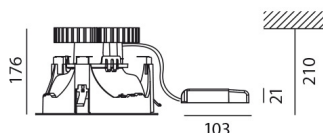

##### РАЗМЕРЫ

Ширина: см 17.6

Высота: см 21

Диаметр: см 24.3

Глубина встройки: см 21

Форма отверстия: Круглая форма

Вес: kg 1.5

##### РАЗМЕРЫ

Frame (ext) Ø243  
Frame (int) Ø211  
Reflector (ext) Ø200