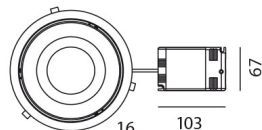

##### РАЗМЕРЫ

Ширина: см 17.6

Высота: см 21

Диаметр: см 24.3

Глубина встройки: см 21

Форма отверстия: Круглая форма

Вес: kg 1.5

##### РАЗМЕРЫ

Frame (ext) Ø243  
Frame (int) Ø211  
Reflector (ext) Ø200