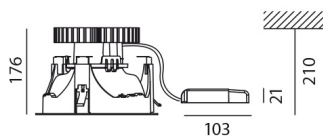

РАЗМЕРЫ

Ширина: cm 17.6
 Высота: cm 21
 Диаметр: cm 24.3
 Форма отверстия: Круглая форма
 Вес: kg 1.5

РАЗМЕРЫ

Frame (ext) Ø243
 Frame (int) Ø211
 Reflector (ext) Ø200

ЛАМПЫ ВКЛЮЧЕНЫ В КОМПЛЕКТ

Категория: LED
 Ватт: 16W
 Световой поток (lm): 2119lm
 Типология: 1
 Цветовая температура (K): 3000-4000K
 Класс: A