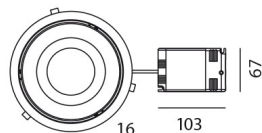

ТЕХНИЧЕСКИЕ ДАННЫЕ ПРОДУКТА

M244061 Luceri LED Trim - LED High-Performance faceted mirror optics 19W 3000K - Grey

МАТЕРИАЛЫ:

ОПИСАНИЕ:

Luceri LED and Kadro LED offer a modular range of professional downlighters, highly flexible, providing customisable lighting solutions for every need. Thanks to TrueWhite technology, colour temperature and colour rendering index are maintained constant throughout the lifespan of this product, guaranteeing a consistent light quality. The emission of versions with metal reflector is compliant with EN12464 and has UGR

Наименование продукции: M244061 Luceri LED Trim - LED High-Performance faceted mirror optics 19W 3000K - Grey
 Код: M244061
 Цвет: Grey
 Серии: Architectural
 место контракта: Гостеприимство, Гостиницы, Прочее, Офисы

РАЗМЕРЫ

Ширина: cm 17.6
 Высота: cm 21
 Диаметр: cm 24.3
 Форма отверстия: Круглая форма
 Вес: kg 1.5

РАЗМЕРЫ

Frame (ext) Ø243
 Frame (int) Ø211
 Reflector (ext) Ø200

ЛАМПЫ ВКЛЮЧЕНЫ В КОМПЛЕКТ

Категория: LED
 Ватт: 16W
 Световой поток (lm): 2119lm
 Типология: 1
 Цветовая температура (K): 3000-4000K
 Класс: A