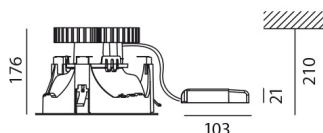

РАЗМЕРЫ

Ширина: см 17.6

Высота: см 21

Диаметр: см 24.3

Форма отверстия: Круглая форма

Вес: кг 1.5

РАЗМЕРЫ

Frame (ext) Ø243
Frame (int) Ø211
Reflector (ext) Ø200