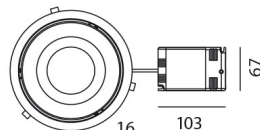

РАЗМЕРЫ

Ширина: см 17.6

Высота: см 21

Диаметр: см 24.3

Форма отверстия: Круглая форма

Вес: кг 1.5

РАЗМЕРЫ

Frame (ext) Ø243
Frame (int) Ø211
Reflector (ext) Ø200