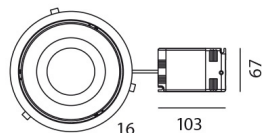

##### РАЗМЕРЫ

Ширина: cm 17.6

Высота: cm 21

Диаметр: cm 24.3

Форма отверстия: Круглая форма

Вес: kg 1.5

##### РАЗМЕРЫ

Frame (ext) Ø243  
Frame (int) Ø211  
Reflector (ext) Ø200