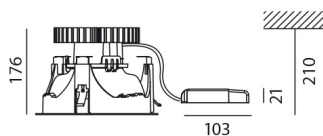

##### РАЗМЕРЫ

Ширина: cm 17.6

Высота: cm 21

Диаметр: cm 24.3

Форма отверстия: Круглая форма

Вес: kg 1.5

##### РАЗМЕРЫ

Frame (ext) Ø243  
Frame (int) Ø211  
Reflector (ext) Ø200