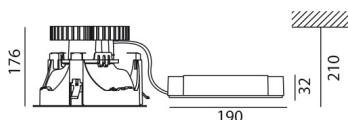

РАЗМЕРЫ

Frame (ext) Ø243
Frame (int) Ø211
Reflector (ext) Ø200

ЦВЕТ

ЛАМПЫ ВКЛЮЧЕНЫ В КОМПЛЕКТ

Категория: LED

Ватт: 25W

Световой поток (lm): 3022 lm

Типология: 1

Цветовая температура (K): 3000 K

Класс: A

LUMINAIR

Watt: 29W

АКСЕССУАРЫ

LUCERI LED transparent polycarbonate screen M239200

Schermo opalino in PMMA M239700

Schermo prismoptico in plicarbonato M239600