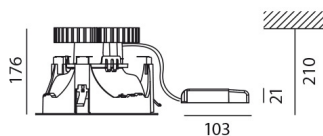

РАЗМЕРЫ

Ширина: cm 17.6
 Высота: cm 21
 Диаметр: cm 24.3
 Форма отверстия: Круглая форма
 Вес: kg 1.5

РАЗМЕРЫ

Frame (ext) Ø243
 Frame (int) Ø211
 Reflector (ext) Ø200

ЛАМПЫ ВКЛЮЧЕНЫ В КОМПЛЕКТ

Категория: LED
 Ватт: 22W
 Световой поток (lm): 2839lm
 Типология: 1
 Цветовая температура (K): 3000-4000K
 Класс: A