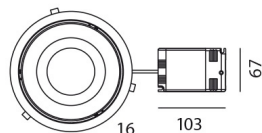

ТЕХНИЧЕСКИЕ ДАННЫЕ ПРОДУКТА

M244261 Luceri LED Trim - LED High-Performance faceted mirror optics 26W 3000K - Grey

МАТЕРИАЛЫ:

ОПИСАНИЕ:

Luceri LED and Kadro LED offer a modular range of professional downlighters, highly flexible, providing customisable lighting solutions for every need. Thanks to TrueWhite technology, colour temperature and colour rendering index are maintained constant throughout the lifespan of this product, guaranteeing a consistent light quality. The emission of versions with metal reflector is compliant with EN12464 and has UGR

Наименование продукции: M244261 Luceri LED Trim - LED High-Performance faceted mirror optics 26W 3000K - Grey
 Код: M244261
 Цвет: Grey
 Серии: Architectural
 место контракта: Гостеприимство, Гостиницы, Прочее, Офисы

РАЗМЕРЫ

Ширина: cm 17.6
 Высота: cm 21
 Диаметр: cm 24.3
 Форма отверстия: Круглая форма
 Вес: kg 1.5

РАЗМЕРЫ

Frame (ext) Ø243
 Frame (int) Ø211
 Reflector (ext) Ø200

ЛАМПЫ ВКЛЮЧЕНЫ В КОМПЛЕКТ

Категория: LED
 Ватт: 22W
 Световой поток (lm): 2839lm
 Типология: 1
 Цветовая температура (K): 3000-4000K
 Класс: A