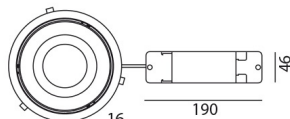

##### РАЗМЕРЫ

Ширина: см 17.6

Высота: см 21

Диаметр: см 24.3

Форма отверстия: Круглая форма

Вес: кг 1.5

##### РАЗМЕРЫ

Frame (ext) Ø243  
Frame (int) Ø211  
Reflector (ext) Ø200