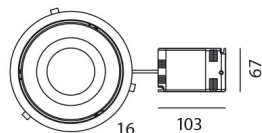

ТЕХНИЧЕСКИЕ ДАННЫЕ

ХАРАКТЕРИСТИКИ

Наименование продукции: M244361 Luceri LED Trim - LED High-Performance faceted mirror optics 26W 4000K - Grey
 Код: M244361
 Цвет: Grey
 Серии: Architectural
 место контракта: Гостеприимство, Гостиницы, Прочее, Офисы

РАЗМЕРЫ

Ширина: cm 17.6
 Высота: cm 21
 Диаметр: cm 24.3
 Глубина встройки: cm 21
 Форма отверстия: Круглая форма
 Вес: kg 1.5

ЛАМПЫ ВКЛЮЧЕНЫ В КОМПЛЕКТ

Категория: LED
 Ватт: 22W
 Световой поток (lm): 2839lm
 Типология: 1
 Цветовая температура (K): 3000-4000K
 Класс: A

LUMINAIR

Watt: 26W

РАЗМЕРЫ

Frame (ext) Ø243
 Frame (int) Ø211
 Reflector (ext) Ø200

ЦВЕТ

АКСЕССУАРЫ

LUCERI LED transparent polycarbonate screen M239200

Schermo opalino in PMMA M239700