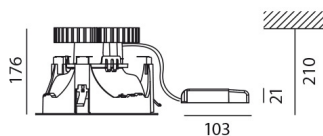

РАЗМЕРЫ

Ширина: cm 17.6
 Высота: cm 21
 Диаметр: cm 24.3
 Глубина встройки: cm 21
 Форма отверстия: Круглая форма
 Вес: kg 1.5

ЛАМПЫ ВКЛЮЧЕНЫ В КОМПЛЕКТ

Категория: LED
 Ватт: 22W
 Световой поток (lm): 2839lm
 Типология: 1
 Цветовая температура (K): 3000-4000K
 Класс: A

LUMINAIR

Watt: 26W

РАЗМЕРЫ

Frame (ext) Ø243
 Frame (int) Ø211
 Reflector (ext) Ø200

ЦВЕТ

АКСЕССУАРЫ

LUCERI LED transparent polycarbonate screen M239200

Schermo opalino in PMMA M239700