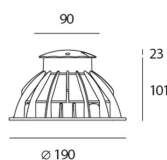

#### Вид светового потока

65/67

##### РАЗМЕРЫ

##### РАЗМЕРЫ

Высота:	cm 2.3
Глубина:	cm 10.1
Диаметр:	cm 9
Диаметр отверстия:	cm 19
Глубина встройки:	cm 10.1
Форма отверстия:	Круглая форма
Ударопрочность:	IK10
тест раскаленной проволокой:	NA °