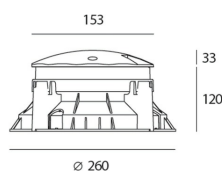

##### РАЗМЕРЫ

##### РАЗМЕРЫ

Высота:	cm 3.3
Глубина:	cm 12
Диаметр:	cm 15.3
Диаметр отверстия:	cm 26
Глубина встройки:	cm 12
Форма отверстия:	Круглая форма
Ударопрочность:	IK10
тест раскаленной проволокой:	NA °