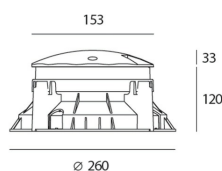

##### РАЗМЕРЫ

##### РАЗМЕРЫ

|                              |               |
|------------------------------|---------------|
| Высота:                      | cm 3.3        |
| Глубина:                     | cm 12         |
| Диаметр:                     | cm 15.3       |
| Диаметр отверстия:           | cm 26         |
| Глубина встройки:            | cm 12         |
| Форма отверстия:             | Круглая форма |
| Ударопрочность:              | IK10          |
| тест раскаленной проволокой: | NA °          |