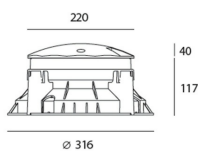

##### РАЗМЕРЫ

##### РАЗМЕРЫ

Высота:	cm 4
Глубина:	cm 11.7
Диаметр:	cm 22
Диаметр отверстия:	cm 31.6
Глубина встройки:	cm 11.7
Форма отверстия:	Круглая форма
Ударопрочность:	IK10
тест раскаленной проволокой:	NA °