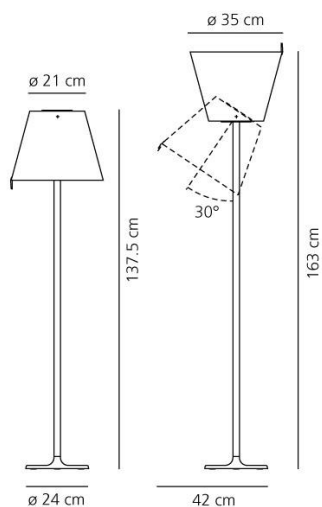

##### РАЗМЕРЫ

Высота: cm 137  
 Диаметр: cm 35  
 Диаметр базы: cm 24  
 Максимальная высота: cm 163  
 Угол наклона: 30  
 Ударопрочность: N/D  
 тест раскаленной проволокой: 650 °

##### РАЗМЕРЫ