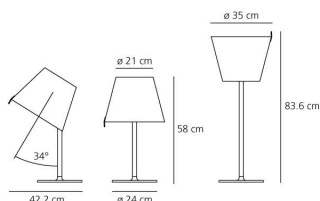

Adjustable diffuser into three different positions.

ВЫБРАТЬ

HALO
 База
 Natural

КОД ПРОДУКТА

0315020A

Вид светового потока

ТЕХНИЧЕСКИЕ ДАННЫЕ

ХАРАКТЕРИСТИКИ

РАЗМЕРЫ

ЦВЕТ

ОПТИКА

Вид светового потока: Diffused And Direct, indirect

РАЗМЕРЫ

Высота: cm 58
 Диаметр: cm 35
 Диаметр базы: cm 24
 Максимальная высота: cm 83.6
 Ударопрочность: N/D
 тест раскаленной проволокой: 650 °