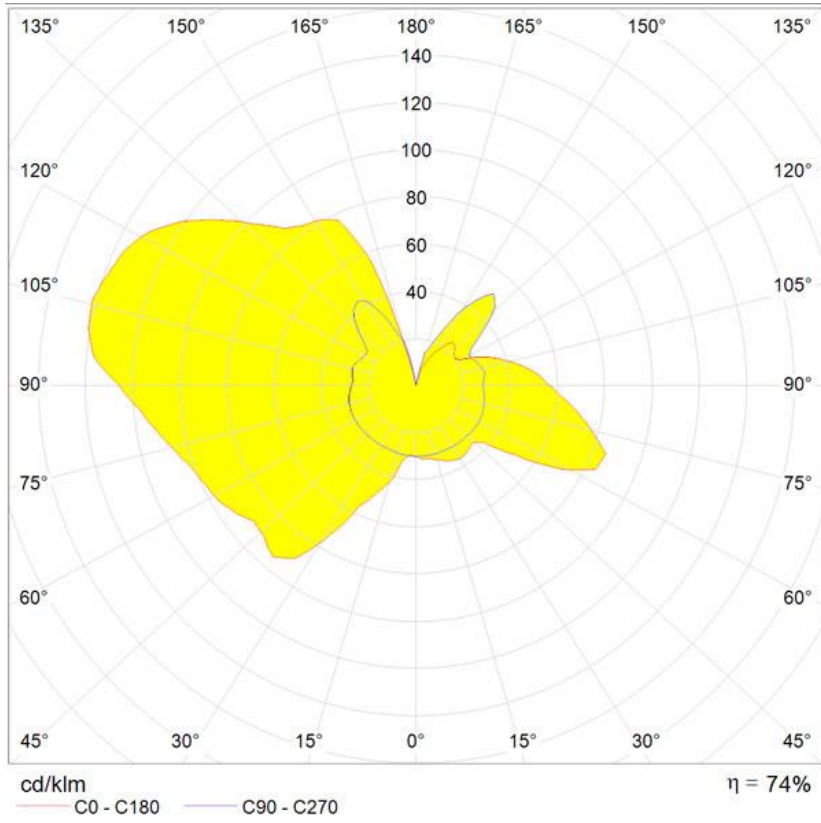

##### РАЗМЕРЫ

##### РАЗМЕРЫ

Высота: cm 40  
 Диаметр: cm 23  
 Диаметр базы: cm 17  
 Максимальная высота: cm 42.5  
 Угол наклона: 30  
 Ударопрочность: N/D  
 тест раскаленной проволокой: 650 °

##### ЛАМПЫ НЕ ВКЛЮЧЕНЫ В КОМПЛЕКТ

Категория: HALO  
 Количество: 1  
 Lbs: Qt26  
 Ватт: 46W  
 Цоколь: E14  
 Тип: N/s  
 Световой поток (lm): 630lm  
 Цветопередача: 1a  
 Цветовая температура (K): 2800K

## Polar curve