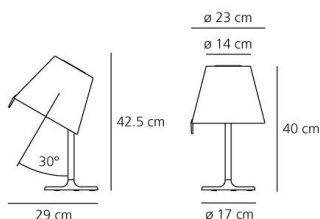

#### Вид светового потока

##### РАЗМЕРЫ

##### РАЗМЕРЫ

Высота: cm 40  
 Диаметр: cm 23  
 Диаметр базы: cm 17  
 Максимальная высота: cm 42.5  
 Угол наклона: 30  
 Ударопрочность: N/D  
 тест раскаленной проволокой: 650 °