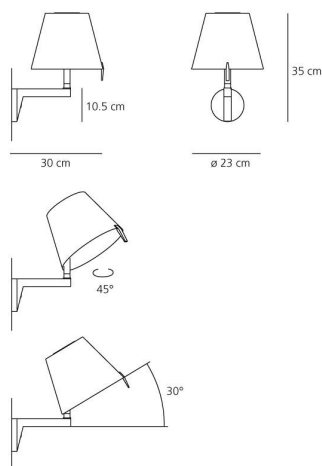

##### РАЗМЕРЫ

Ширина: cm 30  
 Высота: cm 35  
 Диаметр: cm 23  
 Диаметр базы: cm 10.5  
 Угол наклона: 30  
 Вращение: 4.5  
 Ударопрочность: N/D  
 тест раскаленной проволокой: 650 °

##### РАЗМЕРЫ