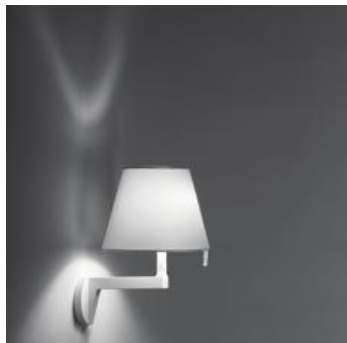

ТЕХНИЧЕСКИЕ ДАННЫЕ ПРОДУКТА

Melampo wall - Aluminium with switch

ДИЗАЙН:

Adrien Gardère
2003

МАТЕРИАЛЫ:

Aluminium, zamak, silk satin fabric and plastic

ОПИСАНИЕ:

Wall support in painted aluminium; diffuser in silk satin fabric on a plastic frame.

Adjustable diffuser into two different positions. With on-off switch on body Imp.

ВЫБРАТЬ

HALO

Настенное крепление

Aluminium grey

КОД ПРОДУКТА

0721010A

Вид светового потока

Dimmable

ТЕХНИЧЕСКИЕ ДАННЫЕ

ХАРАКТЕРИСТИКИ

Наименование продукции: Melampo wall - Aluminium with switch
 Код: 0721010A
 Цвет: Aluminium grey
 Материал: Aluminium, zamak, silk satin fabric and plastic
 Серии: Design
 Окружающая среда: Внутреннее
 место контракта: Гостеприимство, Гостиницы, Гостеприимство, Рестораны, Частные резиденции

ОПТИКА

Вид светового потока: Diffused And Direct, indirect

РАЗМЕРЫ

Ширина: cm 30
 Высота: cm 35
 Диаметр: cm 23
 Диаметр базы: cm 10.5
 Угол наклона: 30
 Вращение: 4.5
 Ударопрочность: N/D
 тест раскаленной проволокой: 650 °