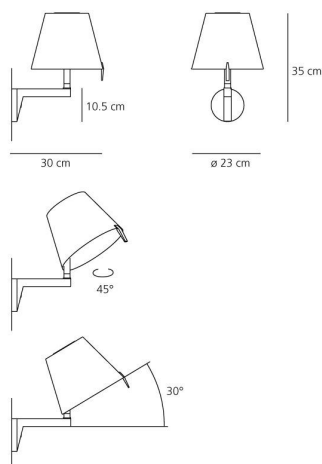

РАЗМЕРЫ

ЦВЕТ

ЛАМПЫ НЕ ВКЛЮЧЕНЫ В КОМПЛЕКТ

☐ Категория: HALO
Количество: 1
Ватт: 42W
Цоколь: E14
Световой поток (lm): 630lm
Цветовая температура (K): 2800K

LUMINAIR

Watt: 42W
Напряжение: 220V-240V