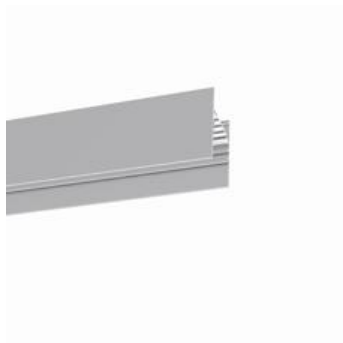

ТЕХНИЧЕСКИЕ ДАННЫЕ ПРОДУКТА

Nothing86System Structural Module Ceiling/Suspension - 1421mm (=6L) - Anodized

ДИЗАЙН:

Ernesto Gismondi

МАТЕРИАЛЫ:

Extruded Aluminium

ОПИСАНИЕ:

Structural modules in extruded aluminium, prewired gear plates and optics systems. 3 types of installation: recessed, surface mounting and suspended. Structural modules available in 12 different lengths of up to 4736mm, specially designed to allow the lighting designer to alternate as freely as possible different light sources. The lighting sequence can also evolve over time to meet new arrangements, as long as it remains compatible with the initial total length installed.

ВЫБРАТЬ

Undefined

Anodized

КОД ПРОДУКТА

M231760

Вид светового потока

ТЕХНИЧЕСКИЕ ДАННЫЕ

ХАРАКТЕРИСТИКИ

Наименование продукции: Nothing86System Structural Module Ceiling/Suspension - 1421mm (=6L) - Anodized

Код: M231760

Цвет: Anodized

Материал: Extruded Aluminium

Серии: Architectural

Окружающая среда: Внутреннее

РАЗМЕРЫ

РАЗМЕРЫ

Длина: cm 142

Ширина: cm 9,2

Высота: cm 12,5

ЦВЕТ

АКСЕССУАРЫ

NOTHING86SYSTEM
CEILING/SUSPENSION - Linear
connector M194500