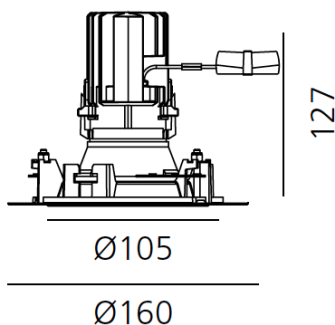

##### РАЗМЕРЫ

Диаметр: cm 16

Глубина встройки: cm 12.7

Форма отверстия: Круглая форма

Вес: kg 0.6

тест раскаленной проволокой: 960 °

##### РАЗМЕРЫ