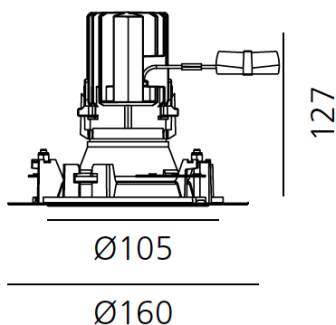

ТЕХНИЧЕСКИЕ ДАННЫЕ ПРОДУКТА

Nothing Downlight 105mm - 52° - 4000K - adjustable

ДИЗАЙН:

Ernesto Gismondi
2005

МАТЕРИАЛЫ:

Die-cast Aluminium

ОПИСАНИЕ:

Fixed downlight \varnothing 105mm using 12V dichroic halogen light source. Recessing ring made from aluminium. Remote transformer. Optional white ring in injection moulded plastic for an installation without plaster finish coat (fitting by one quarter turn rotation). Complies with standard EN60598-1 and other specific standard. Created with the purpose of making the lighting fixture disappear completely into the false ceiling as to solely draw attention to the lighting effects, nothing recessed is a complete range of recessed luminaires, whose installation requires a finish coat of plaster.

ОПТИКА

Вид светового потока: Direct Adjustable

РАЗМЕРЫ

Диаметр: cm 16
Глубина встройки: cm 12.7
Форма отверстия: Круглая форма
Вес: kg 0.6
тест раскаленной проволокой: 960 °

РАЗМЕРЫ

ЛАМПЫ НЕ ВКЛЮЧЕНЫ В КОМПЛЕКТ

LED Категория: LED
Ватт: 12W
Световой поток (lm): 1060lm
Типология: 1
Цветовая температура (K): 4000K
Класс: A

LUMINAIR

ПРА: Electronic Remote
Watt: 12W

АКСЕССУАРЫ

Ø105 - Ring in injection
moulded plastic. Ø165mm.
White finish. M064900