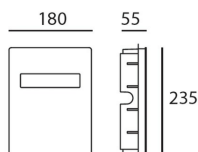

РАЗМЕРЫ

ЦВЕТ

ЛАМПЫ ВКЛЮЧЕНЫ В КОМПЛЕКТ

Категория: LED
Ватт: 8W
Световой поток (lm): 194lm
Типология: 1
Цветовая температура (K): 3000K
Класс: A

LUMINAIR

Watt: 8,5W
Напряжение: 220V-240 V

Установка