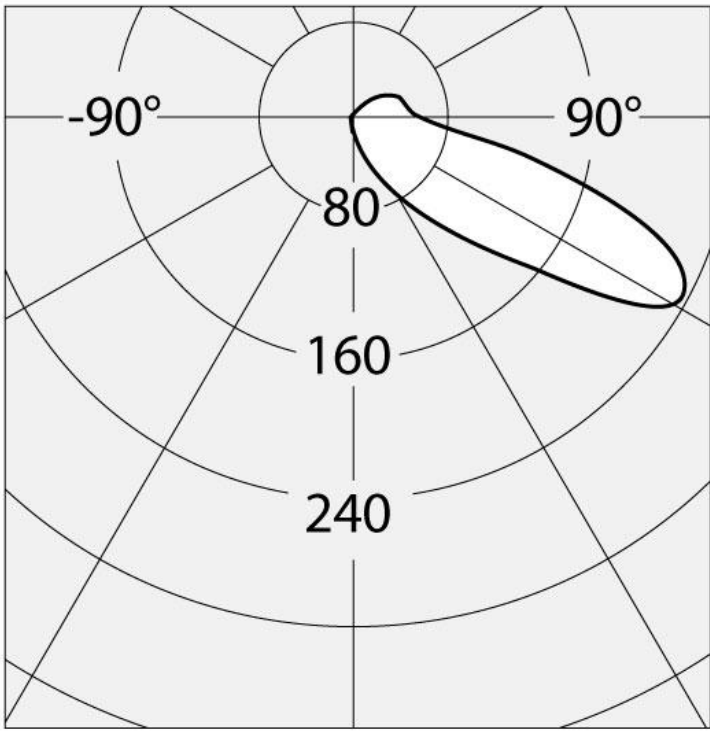

**РАЗМЕРЫ**

Длина: cm 18  
Высота: cm 23.5  
Глубина: cm 5.5  
Длина отверстия: cm 25  
Ширина отверстия: cm 19  
Глубина встройки: cm 5.5  
Форма отверстия: Прямоугольная форма  
Ударопрочность: IK06  
тест раскаленной проволокой: 650 °

**РАЗМЕРЫ****ЦВЕТ****ЛАМПЫ ВКЛЮЧЕНЫ В КОМПЛЕКТ**

Категория: LED  
Ватт: 8W  
Световой поток (lm): 194lm  
Типология: 1  
Цветовая температура (K): 3000K  
Класс: A

**LUMINAIR**

Watt: 8,5W  
Напряжение: 220V-240 V

**Установка**

**Foro incasso**  
200 x 260 x 60 mm

**Cassaforma**  
190 x 250 x 55 mm

**Corpo illuminante**

**Maschera estetica**

АКСЕССУАРЫ

NUDA PARETE CASSAFORMA  
X INCASSO T083400

ДИАГРАММЫ

**Polar curve**

Cd/klm

Light beam