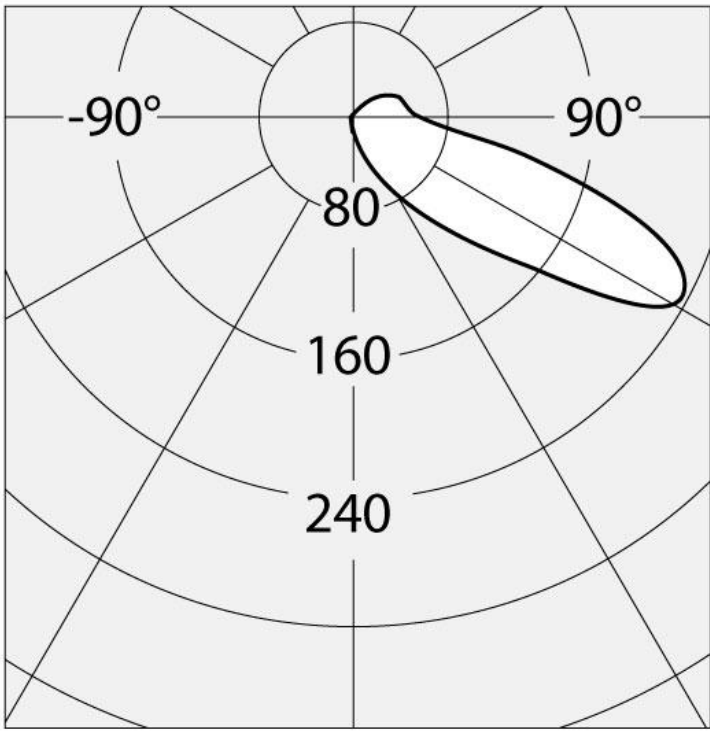

Наименование продукции: Nuda recessed -Rust
Код: T083510
Цвет: Rust
Материал: Polycarbonate, painted aluminium
Серии: Outdoor
Окружающая среда: Уличное

ОПТИКА

Вид светового потока: Direct

РАЗМЕРЫ

Длина: cm 18
Высота: cm 23.5
Глубина: cm 5.5
Длина отверстия: cm 25
Ширина отверстия: cm 19
Глубина встройки: cm 5.5
Форма отверстия: Прямоугольная форма
Ударопрочность: IK06
тест раскаленной проволокой: 650 °

РАЗМЕРЫ**ЦВЕТ****ЛАМПЫ ВКЛЮЧЕНЫ В КОМПЛЕКТ**

Категория: LED
Ватт: 8W
Световой поток (lm): 194lm
Типология: 1
Цветовая температура (K): 3000K
Класс: A

LUMINAIR

Watt: 8,5W
Напряжение: 220V-240 V

Установка

Foro incasso
200 x 260 x 60 mm

Cassaforma
190 x 250 x 55 mm

Corpo illuminante

Maschera estetica

АКСЕССУАРЫ

NUDA PARETE CASSAFORMA
X INCASSO T083400

ДИАГРАММЫ

Polar curve

Cd/klm

Light beam