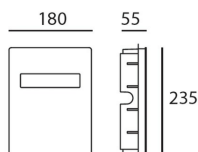

Наименование продукции: Nuda recessed -Rust
Код: T083510
Цвет: Rust
Материал: Polycarbonate, painted aluminium
Серии: Outdoor
Окружающая среда: Уличное

ОПТИКА

Вид светового потока: Direct

РАЗМЕРЫ

Длина: cm 18
Высота: cm 23.5
Глубина: cm 5.5
Длина отверстия: cm 25
Ширина отверстия: cm 19
Глубина встройки: cm 5.5
Форма отверстия: Прямоугольная форма
Ударопрочность: IK06
тест раскаленной проволокой: 650 °

РАЗМЕРЫ**ЦВЕТ****ЛАМПЫ ВКЛЮЧЕНЫ В КОМПЛЕКТ**

Категория: LED
Ватт: 8W
Световой поток (lm): 194lm
Типология: 1
Цветовая температура (K): 3000K
Класс: A

LUMINAIR

Watt: 8,5W
Напряжение: 220V-240 V

Установка

Foro incasso
200 x 260 x 60 mm

Cassaforma
190 x 250 x 55 mm

Corpo illuminante

Maschera estetica

АКСЕССУАРЫ

NUDA PARETE CASSAFORMA
X INCASSO T083400

ДИАГРАММЫ

Polar curve

Cd/klm