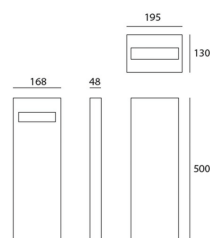

ОПТИКА

Вид светового потока: Direct

РАЗМЕРЫ

Длина: cm 16.8

Ширина: cm 4.8

Высота: cm 50

Ударопрочность: IK06

тест раскаленной
проволокой: 650 °

РАЗМЕРЫ**ЦВЕТ****ЛАМПЫ ВКЛЮЧЕНЫ В КОМПЛЕКТ**

Категория: LED

Ватт: 8W

Световой поток (lm): 194lm

Типология: 1

Цветовая температура (K): 3000K

Класс: A

LUMINAIR

Watt: 8,5W

Напряжение: 220V-240 V

ДИАГРАММЫ

Polar curve

Cd/klm

Isolux

Lux

Light beam