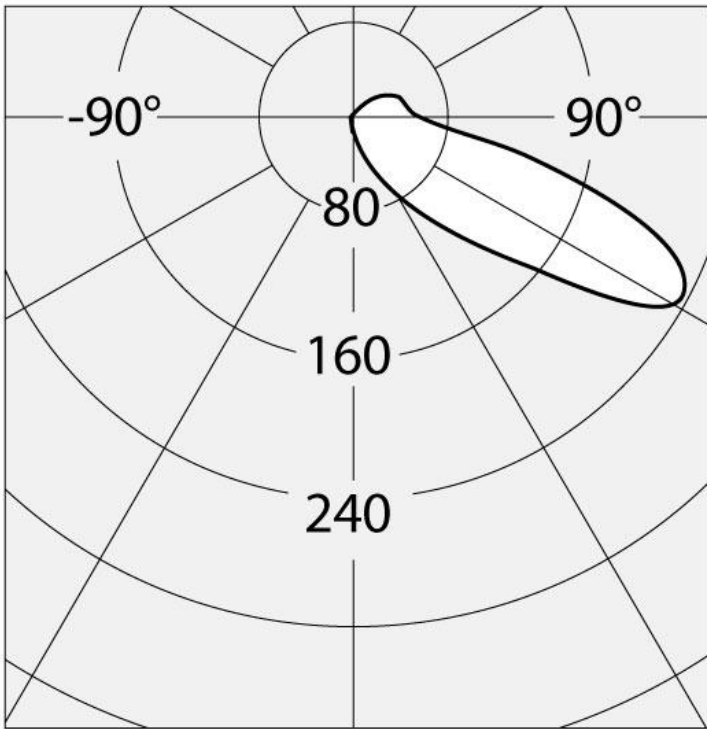

ОПТИКА

Вид светового потока: Direct

РАЗМЕРЫ

Длина: cm 16.8

Ширина: cm 4.8

Высота: cm 50

Ударопрочность: IK06

тест раскаленной
проволокой: 650 °

РАЗМЕРЫ**ЦВЕТ****ЛАМПЫ ВКЛЮЧЕНЫ В КОМПЛЕКТ**

Категория: LED

Ватт: 8W

Световой поток (lm): 194lm

Типология: 1

Цветовая температура (K): 3000K

Класс: A

LUMINAIR

Watt: 8,5W

Напряжение: 220V-240 V

ДИАГРАММЫ

Polar curve

Cd/klm

Isolux

Lux

Light beam