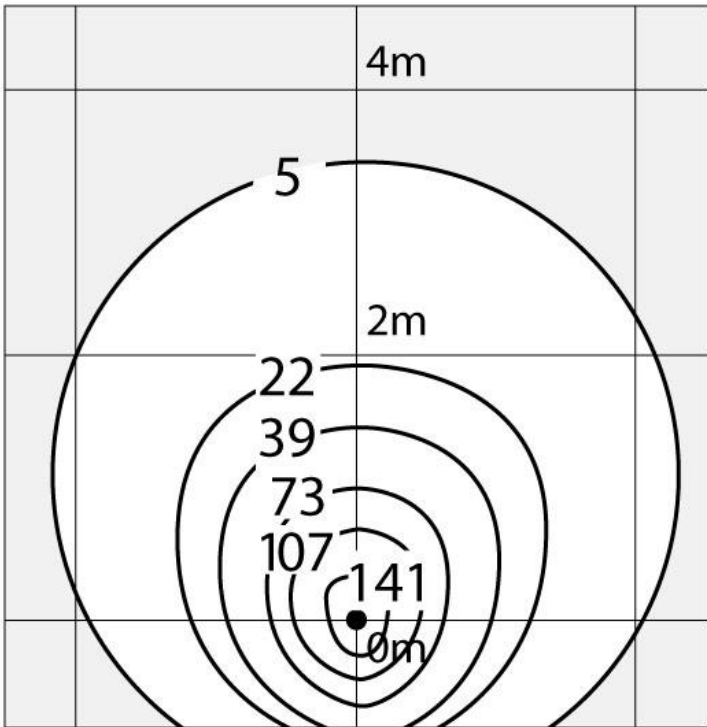

ОПТИКА

Вид светового потока: Direct

РАЗМЕРЫ

Длина: cm 16.8

Ширина: cm 4.8

Высота: cm 50

Ударопрочность: IK06

тест раскаленной
проволокой: 650 °

РАЗМЕРЫ**ЦВЕТ****ЛАМПЫ ВКЛЮЧЕНЫ В КОМПЛЕКТ**

Категория: LED

Ватт: 8W

Световой поток (lm): 194lm

Типология: 1

Цветовая температура (K): 3000K

Класс: A

LUMINAIR

Watt: 8,5W

Напряжение: 220V-240 V

ДИАГРАММЫ

Polar curve

Cd/klm

Isolux

Lux

Light beam