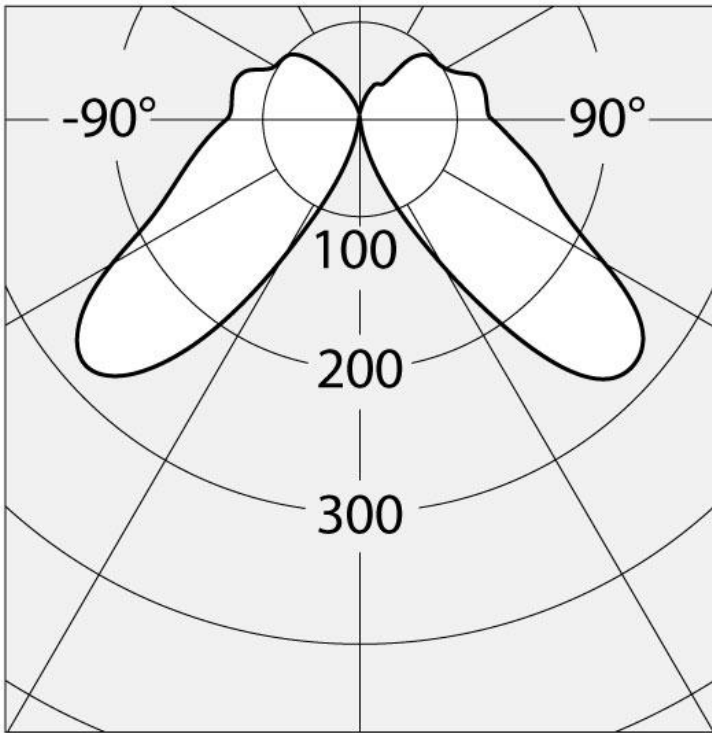

ОПТИКА

Вид светового потока: Direct

РАЗМЕРЫ

Длина: cm 16.8
Ширина: cm 4.8
Высота: cm 50
Ударопрочность:
тест раскаленной
проволокой: IK06
650 °

РАЗМЕРЫ**ЦВЕТ****ЛАМПЫ ВКЛЮЧЕНЫ В КОМПЛЕКТ**

Категория: LED
Ватт: 8W
Световой поток (lm): 194lm
Типология: 1
Цветовая температура (K): 3000K
Класс: A

LUMINAIR

Watt: 8,5W
Напряжение: 220V-240 V

ДИАГРАММЫ

Polar curve

Cd/klm

Isolux

Lux

Light beam