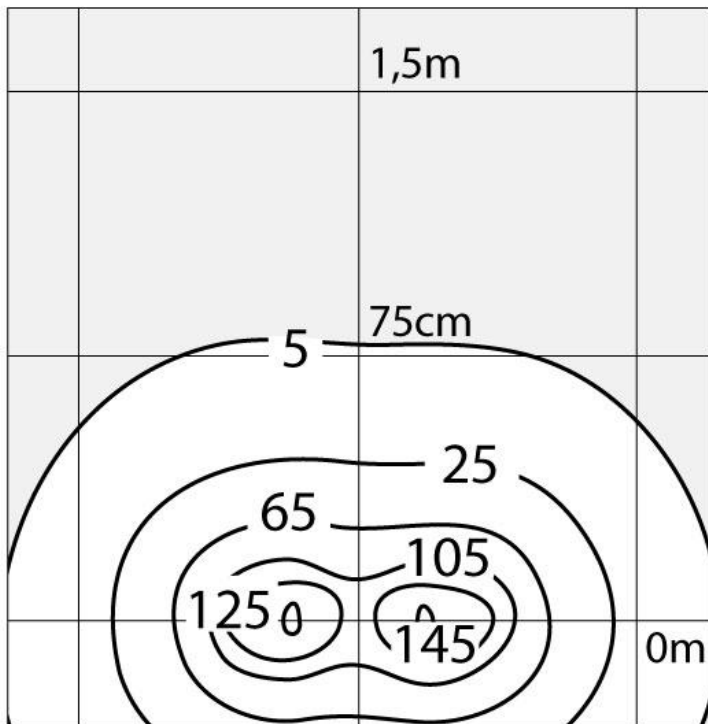

**ТЕХНИЧЕСКИЕ ДАННЫЕ****ХАРАКТЕРИСТИКИ**

Наименование продукции: Nuda floor 50 - Bilateral -
Light grey
Код: T083700
Цвет: Light grey
Материал: Methacrylate, painted
aluminium
Серии: Outdoor
Окружающая среда: Уличное

ОПТИКА

Вид светового потока: Direct

РАЗМЕРЫ

Длина: cm 16.8
Ширина: cm 4.8
Высота: cm 50
Ударопрочность:
тест раскаленной
проволокой: IK06
650 °

РАЗМЕРЫ**ЦВЕТ****ЛАМПЫ ВКЛЮЧЕНЫ В КОМПЛЕКТ**

Категория: LED
Ватт: 8W
Световой поток (lm): 194lm
Типология: 1
Цветовая температура (K): 3000K
Класс: A

LUMINAIR

Watt: 8,5W
Напряжение: 220V-240 V

ДИАГРАММЫ

Polar curve

Cd/klm

Isolux

Lux

Light beam