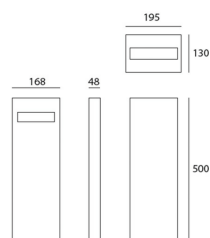

ТЕХНИЧЕСКИЕ ДАННЫЕ ПРОДУКТА

Nuda floor 50 - Bilateral - Light grey

**ДИЗАЙН:**

Ernesto Gismondi
2010

МАТЕРИАЛЫ:

Methacrylate, painted aluminium

ОПИСАНИЕ:

Painted aluminium unit; satin finish methacrylate diffuser.

**ТЕХНИЧЕСКИЕ ДАННЫЕ****ХАРАКТЕРИСТИКИ**

Наименование продукции: Nuda floor 50 - Bilateral -
Light grey
Код: T083700
Цвет: Light grey
Материал: Methacrylate, painted
aluminium
Серии: Outdoor
Окружающая среда: Уличное

ОПТИКА

Вид светового потока: Direct

РАЗМЕРЫ

Длина: cm 16.8
Ширина: cm 4.8
Высота: cm 50
Ударопрочность:
тест раскаленной
проволокой: IK06
650 °

РАЗМЕРЫ**ЦВЕТ****ЛАМПЫ ВКЛЮЧЕНЫ В КОМПЛЕКТ**

Категория: LED
Ватт: 8W
Световой поток (lm): 194lm
Типология: 1
Цветовая температура (K): 3000K
Класс: A

LUMINAIR

Watt: 8,5W
Напряжение: 220V-240 V

ДИАГРАММЫ

Polar curve

Cd/klm

Isolux

Lux

Light beam