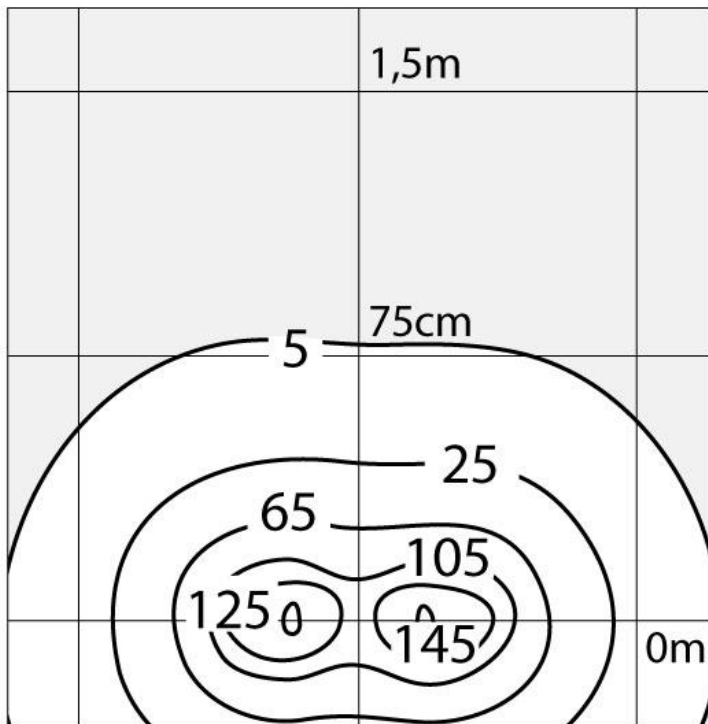

**ТЕХНИЧЕСКИЕ ДАННЫЕ****ХАРАКТЕРИСТИКИ**

Наименование продукции: Nuda floor 50 - Bilateral - Rust
Код: T083710
Цвет: Rust
Материал: Methacrylate, painted aluminium
Серии: Outdoor
Окружающая среда: Уличное

ОПТИКА

Вид светового потока: Direct

РАЗМЕРЫ

Длина: cm 16.8
Ширина: cm 4.8
Высота: cm 50
Ударопрочность: IK06
тест раскаленной проволокой: 650 °

РАЗМЕРЫ**ЦВЕТ****ЛАМПЫ ВКЛЮЧЕНЫ В КОМПЛЕКТ**

Категория: LED
Ватт: 8W
Световой поток (lm): 194lm
Типология: 1
Цветовая температура (K): 3000K
Класс: A

LUMINAIR

Watt: 8,5W
Напряжение: 220V-240 V

ДИАГРАММЫ

Polar curve

Cd/klm

Isolux

Lux

Light beam