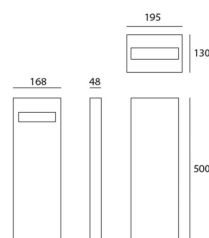

**ТЕХНИЧЕСКИЕ ДАННЫЕ****ХАРАКТЕРИСТИКИ**

Наименование продукции: Nuda floor 50 - Bilateral - Rust
Код: T083710
Цвет: Rust
Материал: Methacrylate, painted aluminium
Серии: Outdoor
Окружающая среда: Уличное

ОПТИКА

Вид светового потока: Direct

РАЗМЕРЫ

Длина: cm 16.8
Ширина: cm 4.8
Высота: cm 50
Ударопрочность: IK06
тест раскаленной проволокой: 650 °

РАЗМЕРЫ**ЦВЕТ****ЛАМПЫ ВКЛЮЧЕНЫ В КОМПЛЕКТ**

Категория: LED
Ватт: 8W
Световой поток (lm): 194lm
Типология: 1
Цветовая температура (K): 3000K
Класс: A

LUMINAIR

Watt: 8,5W
Напряжение: 220V-240 V

ДИАГРАММЫ

Polar curve

Cd/klm

Isolux

Lux

Light beam