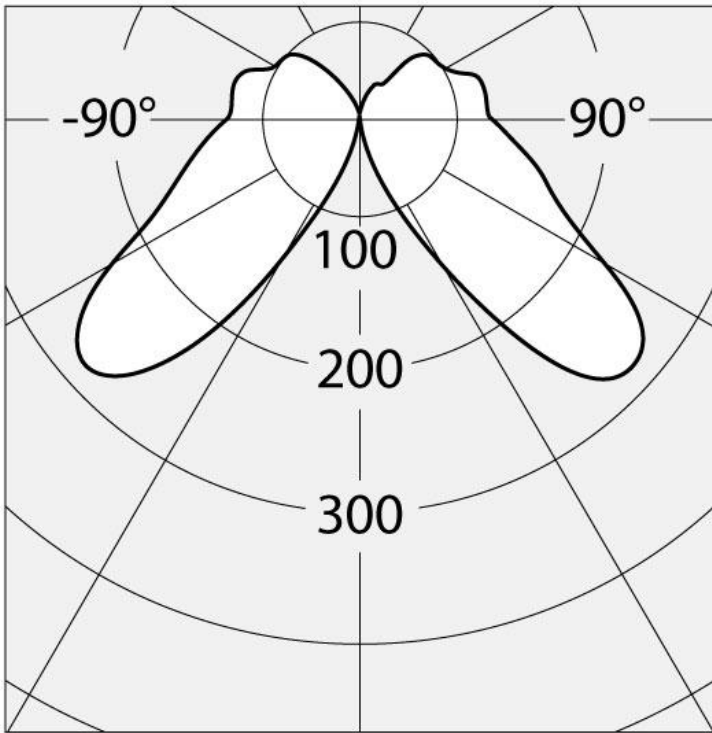

ОПТИКА

Вид светового потока: Direct

РАЗМЕРЫ

Длина: cm 16.8
Ширина: cm 4.8
Высота: cm 50
Ударопрочность: IK06
тест раскаленной проволокой: 650 °

РАЗМЕРЫ**ЦВЕТ****ЛАМПЫ ВКЛЮЧЕНЫ В КОМПЛЕКТ**

Категория: LED
Ватт: 8W
Световой поток (lm): 194lm
Типология: 1
Цветовая температура (K): 3000K
Класс: A

LUMINAIR

Watt: 8,5W
Напряжение: 220V-240 V

ДИАГРАММЫ

Polar curve

Cd/klm

Isolux

Lux

Light beam