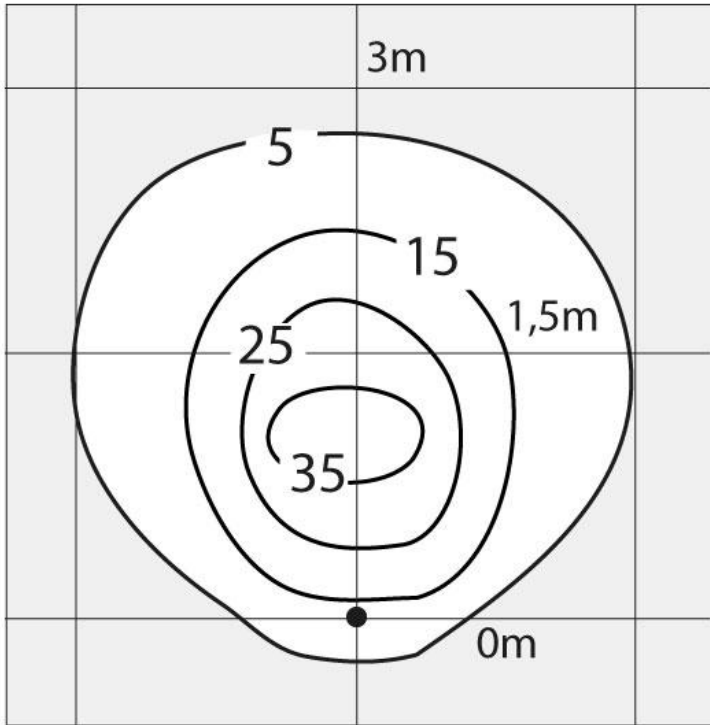

ОПТИКА

Вид светового потока: Direct

РАЗМЕРЫ

Длина: cm 16.8

Ширина: cm 4.8

Высота: cm 100

Ударопрочность: IK06

тест раскаленной
проволокой: 650 °

Watt: 17W

Напряжение: 220V-240 V

РАЗМЕРЫ**ЦВЕТ****ДИАГРАММЫ**

Polar curve

Cd/klm

Isolux

Lux

Light beam