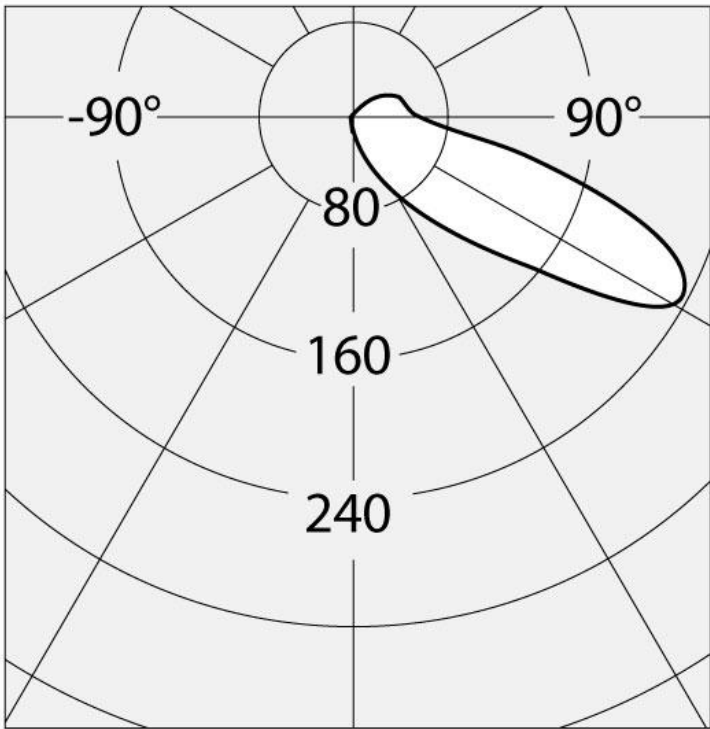

ОПТИКА

Вид светового потока: Direct

РАЗМЕРЫ

Длина: cm 16.8

Ширина: cm 4.8

Высота: cm 100

Ударопрочность: IK06

тест раскаленной
проволокой: 650 °

ЛАМПЫ ВКЛЮЧЕНЫ В КОМПЛЕКТ

Категория: LED

Ватт: 17W

Световой поток (lm): 515lm

Типология: 1

Цветовая температура (K): 3000K

Класс: A

LUMINAIR

Watt: 17W

Напряжение: 220V-240 V

РАЗМЕРЫ**ЦВЕТ****ДИАГРАММЫ**

Polar curve

Cd/klm

Isolux

Lux

Light beam