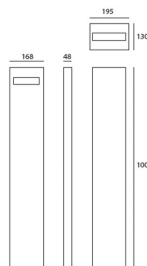

ОПТИКА

Вид светового потока: Direct

РАЗМЕРЫ

Длина: cm 16.8

Ширина: cm 4.8

Высота: cm 100

Ударопрочность: IK06

тест раскаленной
проволокой: 650 °

ЛАМПЫ ВКЛЮЧЕНЫ В КОМПЛЕКТ

Категория: LED

Ватт: 17W

Световой поток (lm): 515lm

Типология: 1

Цветовая температура (K): 3000K

Класс: A

LUMINAIR

Watt: 17W

Напряжение: 220V-240 V

РАЗМЕРЫ**ЦВЕТ****ДИАГРАММЫ**

Polar curve

Cd/klm

Isolux

Lux

Light beam