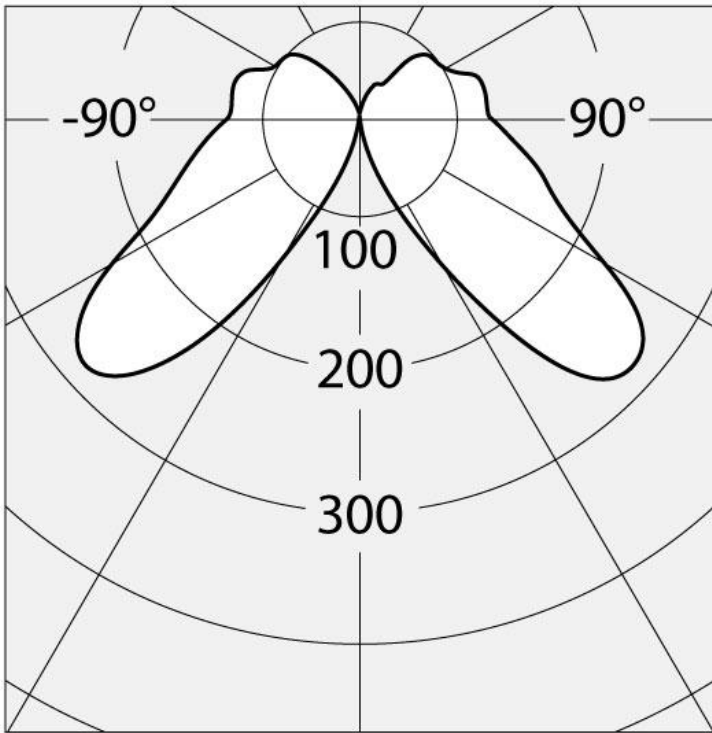

ОПТИКА

Вид светового потока: Direct

РАЗМЕРЫ

Длина: cm 16.8

Ширина: cm 4.8

Высота: cm 100

Ударопрочность: IK06

тест раскаленной
проволокой: 650 °

ЛАМПЫ ВКЛЮЧЕНЫ В КОМПЛЕКТ

Категория: LED

Ватт: 17W

Световой поток (lm): 515lm

Типология: 1

Цветовая температура (K): 3000K

Класс: A

LUMINAIR

Watt: 17W

Напряжение: 220V-240 V

РАЗМЕРЫ**ЦВЕТ****ДИАГРАММЫ**

Polar curve

Cd/klm

Isolux

Lux

Light beam