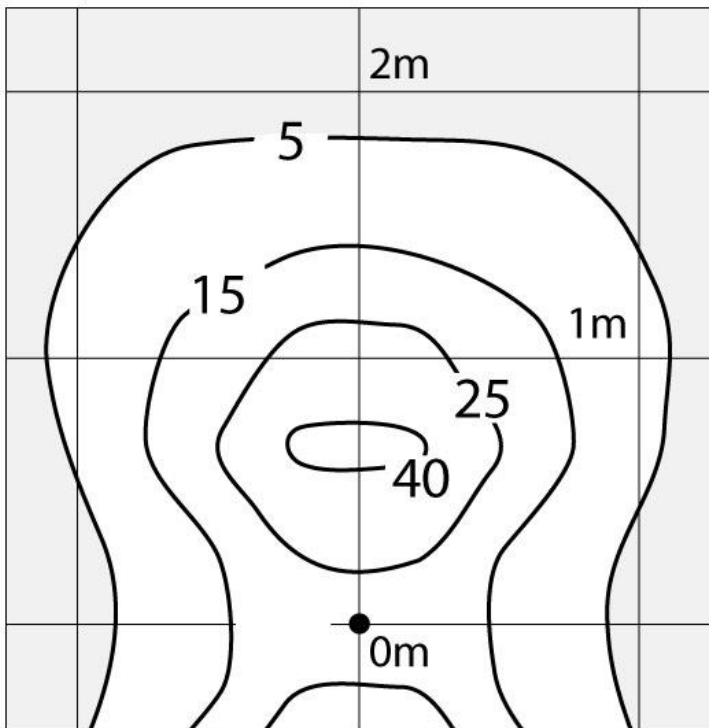

ОПТИКА

Вид светового потока: Direct

РАЗМЕРЫ

Длина: cm 16.8

Ширина: cm 4.8

Высота: cm 100

Ударопрочность: IK06

тест раскаленной
проволокой: 650 °

Watt: 17W

Напряжение: 220V-240 V

РАЗМЕРЫ**ЦВЕТ****ДИАГРАММЫ**

Polar curve

Cd/klm

Isolux

Lux

Light beam