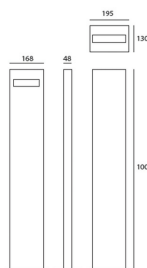

ОПТИКА

Вид светового потока: Direct

РАЗМЕРЫ

Длина: cm 16.8

Ширина: cm 4.8

Высота: cm 100

Ударопрочность: IK06

тест раскаленной
проволокой: 650 °

ЛАМПЫ ВКЛЮЧЕНЫ В КОМПЛЕКТ

Категория: LED

Ватт: 17W

Световой поток (lm): 515lm

Типология: 1

Цветовая температура (K): 3000K

Класс: A

LUMINAIR

Watt: 17W

Напряжение: 220V-240 V

РАЗМЕРЫ**ЦВЕТ****ДИАГРАММЫ**

Polar curve

Cd/klm

Isolux

Lux

Light beam