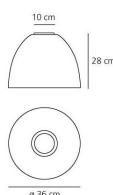

РАЗМЕРЫ**ОПТИКА**

Вид светового потока: Diffused Direct/Indirect

РАЗМЕРЫ

Высота: cm 28
Диаметр: cm 36
Диаметр базы: cm 10
Ударопрочность:
тест раскаленной
проволокой: N/D
650°C °

ЦВЕТ**ЛАМПЫ ВКЛЮЧЕНЫ В КОМПЛЕКТ**