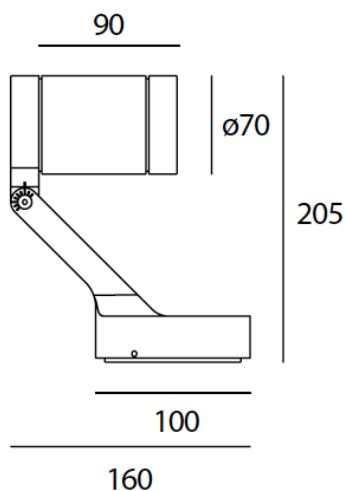

ТЕХНИЧЕСКИЕ ДАННЫЕ ПРОДУКТА

Obice Mini - 18° 4000K - Black

ДИЗАЙН:

Alessandro Pedretti
2014

МАТЕРИАЛЫ:

ОПИСАНИЕ:

Appareils d'éclairage utilisant des LEDs à rendement élevé. Installation au mur. Lumière monochromatique. Se composant d'un corps, une articulation orientable, un écran de protection, une bride pour fixage au mur. Corps en aluminium moulé sous pression. Base et support aluminium moulé sous pression. Bride, écran protecteur en verre, épaisseur 4mm, sérigraphie noire. Alimentateur intégré. LED monochromatiques blancs en 2 températures de couleur : Chaude = 3000K Neutre = 4000K Degré d'inclinaison +35°/-125° Rotation sur axe horizontal 359°. Branchement électrique par connecteur électrique logé dans la base murale. Degré de protection IP65. Classe électrique I (Obice), classe électrique III (Obice mini). Caractéristiques techniques des appareils conformes à la norme EN60598-1. Le montage doit être fait par un personnel spécialisé. Suivre scrupuleusement les instructions.

ХАРАКТЕРИСТИКИ

Наименование продукции: Obice Mini - 18° 4000K - Black
Код: T430418N10
Цвет: Black
Серии: Outdoor

РАЗМЕРЫ

Длина: cm 16
Высота: cm 20.5
Диаметр: cm 9

ЛАМПЫ ВКЛЮЧЕНЫ В КОМПЛЕКТ

Категория: LED
Ватт: 7W
Световой поток (lm): 440lm
Типология: 1
Цветовая температура (K): 4000K
Класс: A

LUMINAIR

ПРА: Eelectronic included
Watt: 7W

РАЗМЕРЫ

ЦВЕТ

АКСЕССУАРЫ

Porta filtro T430600010

Lente per emissione ellittica
T430700000