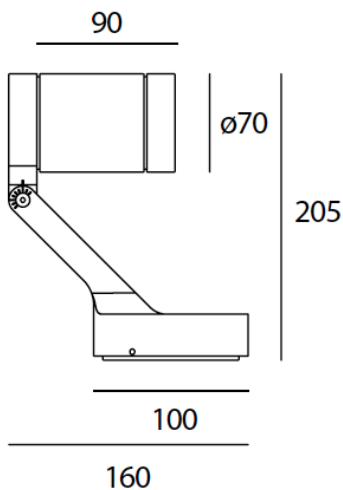

РАЗМЕРЫ

ЦВЕТ

АКСЕССУАРЫ

Portaccessori black
T430600020

Porta filtro T430600010