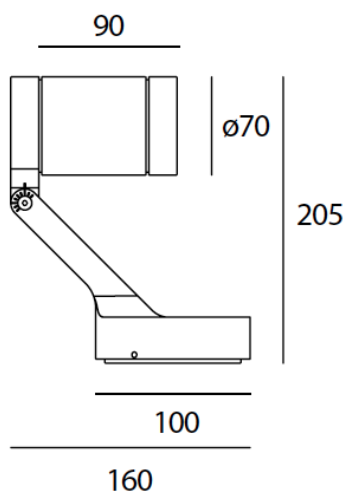

ТЕХНИЧЕСКИЕ ДАННЫЕ ПРОДУКТА

Obice Mini LED 7 W 34° 440 lm 3000K Black

**ДИЗАЙН:**

Alessandro Pedretti

МАТЕРИАЛЫ:**ОПИСАНИЕ:**

Appareils d'éclairage utilisant des LEDs à rendement élevé. Installation au mur. Lumière monochromatique. Se composant d'un corps, une articulation orientable, un écran de protection, une bride pour fixage au mur. Corps en aluminium moulé sous pression. Base et support aluminium moulé sous pression. Bride, écran protecteur en verre, épaisseur 4mm, sérigraphie noire. Alimentateur intégré. LED monochromatiques blancs en 2 températures de couleur : Chaude = 3000K Neutre = 4000K Degré d'inclinaison +35°/-125° Rotation sur axe horizontal 359°. Branchement électrique par connecteur électrique logé dans la base murale. Degré de protection IP65. Classe électrique I (Obice), classe électrique III (Obice mini). Caractéristiques techniques des appareils conformes à la norme EN60598-1. Le montage doit être fait par un personnel spécialisé. Suivre scrupuleusement les instructions.

Наименование продукции: Obice Mini LED 7 W 34°
440 lm 3000K Black
Код: T430434W10
Цвет: Black
Серии: Nord Light

РАЗМЕРЫ

Длина: cm 16
Высота: cm 20.5
Диаметр: cm 9

ЛАМПЫ ВКЛЮЧЕНЫ В КОМПЛЕКТ

LED Категория: LED
Ватт: 7 W
Световой поток (lm): 284 lm
Типология: 1
Цветопередача: N/s
Цветовая температура (K): 3000 K

LUMINAIR

ПРА: Eelectronic included
Watt: 7 W

РАЗМЕРЫ**ЦВЕТ****АКСЕССУАРЫ**

Portaccessori black
T430600020

Porta filtro T430600010