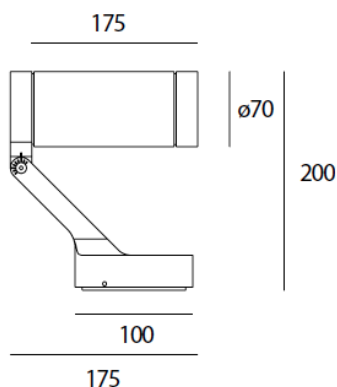

ТЕХНИЧЕСКИЕ ДАННЫЕ ПРОДУКТА

Obice - 18° 4000K - Black

ДИЗАЙН:

Alessandro Pedretti
2014

МАТЕРИАЛЫ:

ОПИСАНИЕ:

Appareils d'éclairage utilisant des LEDs à rendement élevé. Installation au mur. Lumière monochromatique. Se composant d'un corps, une articulation orientable, un écran de protection, une bride pour fixage au mur. Corps en aluminium moulé sous pression. Base et support aluminium moulé sous pression. Bride, écran protecteur en verre, épaisseur 4mm, sérigraphie noire. Alimentateur intégré. LED monochromatiques blancs en 2 températures de couleur : Chaude = 3000K Neutre = 4000K Degré d'inclinaison +35°/-125° Rotation sur axe horizontal 359°. Branchement électrique par connecteur électrique logé dans la base murale. Degré de protection IP65. Classe électrique I (Obice), classe électrique III (Obice mini). Caractéristiques techniques des appareils conformes à la norme EN60598-1. Le montage doit être fait par un personnel spécialisé. Suivre scrupuleusement les instructions.

ХАРАКТЕРИСТИКИ

Наименование продукции: Obice - 18° 4000K - Black
 Код: T430518N10
 Цвет: Black
 Серии: Outdoor

РАЗМЕРЫ

Длина: cm 17.5
 Высота: cm 20
 Диаметр: cm 7

ЛАМПЫ ВКЛЮЧЕНЫ В КОМПЛЕКТ

Категория: LED
 Ватт: 10W
 Световой поток (lm): 830lm
 Типология: 1
 Цветовая температура (K): 4000K
 Класс: A

LUMINAIR

ПРА: Eelectronic included
 Watt: 10W

РАЗМЕРЫ

ЦВЕТ

АКСЕССУАРЫ

Portaccessori black
T430600020

Porta filtro T430600010