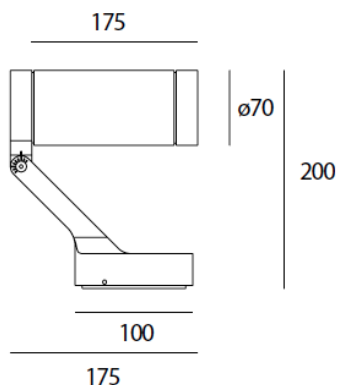

ТЕХНИЧЕСКИЕ ДАННЫЕ ПРОДУКТА

Obice - 18° 3000K - Black

**ДИЗАЙН:**

Alessandro Pedretti
2014

МАТЕРИАЛЫ:**ОПИСАНИЕ:**

Appareils d'éclairage utilisant des LEDs à rendement élevé. Installation au mur. Lumière monochromatique. Se composant d'un corps, une articulation orientable, un écran de protection, une bride pour fixage au mur. Corps en aluminium moulé sous pression. Base et support aluminium moulé sous pression. Bride, écran protecteur en verre, épaisseur 4mm, sérigraphie noire. Alimentateur intégré. LED monochromatiques blancs en 2 températures de couleur : Chaude = 3000K Neutre = 4000K Degré d'inclinaison +35°/-125° Rotation sur axe horizontal 359°. Branchement électrique par connecteur électrique logé dans la base murale. Degré de protection IP65. Classe électrique I (Obice), classe électrique III (Obice mini). Caractéristiques techniques des appareils conformes à la norme EN60598-1. Le montage doit être fait par un personnel spécialisé. Suivre scrupuleusement les instructions.

ВЫБРАТЬ**КОД ПРОДУКТА**

T430518W10

Вид светового потока**ТЕХНИЧЕСКИЕ ДАННЫЕ****ХАРАКТЕРИСТИКИ**

Наименование продукции: Obice - 18° 3000K - Black
Код: T430518W10
Цвет: Black
Серии: Nord Light

РАЗМЕРЫ

Длина: cm 17.5
Высота: cm 20
Диаметр: cm 7

ЛАМПЫ ВКЛЮЧЕНЫ В КОМПЛЕКТ

Категория: LED
Ватт: 10W
Световой поток (lm): 378lm
Типология: 1
Цветовая температура (K): 3000K
Класс: A

LUMINAIR

ПРА: Eelectronic included
Watt: 10W

РАЗМЕРЫ**ЦВЕТ****АКСЕССУАРЫ**