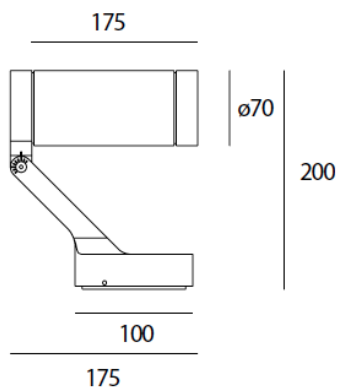

ТЕХНИЧЕСКИЕ ДАННЫЕ ПРОДУКТА

Obice LED 10 W 34° 607 Im 4000K Black

**ДИЗАЙН:**

Alessandro Pedretti

МАТЕРИАЛЫ:**ОПИСАНИЕ:**

Appareils d'éclairage utilisant des LEDs à rendement élevé. Installation au mur. Lumière monochromatique. Se composant d'un corps, une articulation orientable, un écran de protection, une bride pour fixage au mur. Corps en aluminium moulé sous pression. Base et support aluminium moulé sous pression. Bride, écran protecteur en verre, épaisseur 4mm, sérigraphie noire. Alimentateur intégré. LED monochromatiques blancs en 2 températures de couleur : Chaude = 3000K Neutre = 4000K Degré d'inclinaison +35°/-125° Rotation sur axe horizontal 359°. Branchement électrique par connecteur électrique logé dans la base murale. Degré de protection IP65. Classe électrique I (Obice), classe électrique III (Obice mini). Caractéristiques techniques des appareils conformes à la norme EN60598-1. Le montage doit être fait par un personnel spécialisé. Suivre scrupuleusement les instructions.

Наименование продукции: Obice LED 10 W 34° 607 Im
4000K Black
Код: T430534N10
Цвет: Black
Серии: Nord Light

РАЗМЕРЫ

Длина: cm 17.5
Высота: cm 20
Диаметр: cm 7

ЛАМПЫ ВКЛЮЧЕНЫ В КОМПЛЕКТ

Категория: LED
Ватт: 10 W
Световой поток (lm): 830 lm
Типология: 2
Цветовая температура (K): 4000 K
Класс: A

LUMINAIR

ПРА: Eelectronic included
Watt: 10 W

РАЗМЕРЫ**ЦВЕТ****АКСЕССУАРЫ**

Portaccessori black
T430600020

Porta filtro T430600010