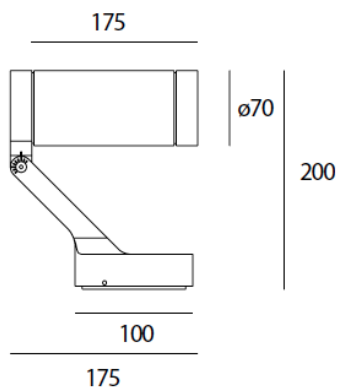

ТЕХНИЧЕСКИЕ ДАННЫЕ ПРОДУКТА

Obice LED 10 W 34° 564 lm 3000K Black

**ДИЗАЙН:**

Alessandro Pedretti

МАТЕРИАЛЫ:**ОПИСАНИЕ:**

Appareils d'éclairage utilisant des LEDs à rendement élevé. Installation au mur. Lumière monochromatique. Se composant d'un corps, une articulation orientable, un écran de protection, une bride pour fixage au mur. Corps en aluminium moulé sous pression. Base et support aluminium moulé sous pression. Bride, écran protecteur en verre, épaisseur 4mm, sérigraphie noire. Alimentateur intégré. LED monochromatiques blancs en 2 températures de couleur : Chaude = 3000K Neutre = 4000K Degré d'inclinaison +35°/-125° Rotation sur axe horizontal 359°. Branchement électrique par connecteur électrique logé dans la base murale. Degré de protection IP65. Classe électrique I (Obice), classe électrique III (Obice mini). Caractéristiques techniques des appareils conformes à la norme EN60598-1. Le montage doit être fait par un personnel spécialisé. Suivre scrupuleusement les instructions.

Наименование продукции: Obice LED 10 W 34° 564 lm
3000K Black
Код: T430534W10
Цвет: Black
Серии: Nord Light

РАЗМЕРЫ

Длина: cm 17.5
Высота: cm 20
Диаметр: cm 7

ЛАМПЫ ВКЛЮЧЕНЫ В КОМПЛЕКТ

Категория: LED
Ватт: 10 W
Мощность (каждый): 0.28 W
Световой поток (lm): 378 lm
Количество: 1 x 36
Типология: 2
Цветовая температура (K): 3000 K
Класс: A

LUMINAIR

ПРА: Eelectronic included
Watt: 10 W

РАЗМЕРЫ**ЦВЕТ****АКСЕССУАРЫ**

Portaccessori black
T430600020

Porta filtro T430600010