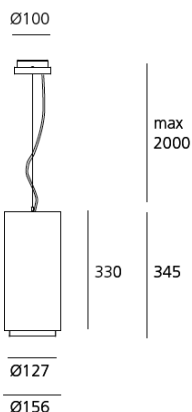

**ВЫБРАТЬ****КОД ПРОДУКТА**

M175421

**Вид светового потока**

IP20  

Dimmable 

**ТЕХНИЧЕСКИЕ ДАННЫЕ****ХАРАКТЕРИСТИКИ**

Наименование продукции: Ourea Suspension 156 - LED 36W 3000K 16° Dali-Switchdim  
Код: M175421  
Цвет: White  
Материал: Aluminium  
Серии: Architectural  
место контракта: Гостеприимство, Гостиницы, Прочее, Розничные магазины

**РАЗМЕРЫ**

Высота: cm 34.5  
Диаметр: cm 15.6  
Максимальная высота от потолка: cm 20  
Вес: kg 3.4  
тест раскаленной проволокой: 850 °

**РАЗМЕРЫ****ЛАМПЫ ВКЛЮЧЕНЫ В КОМПЛЕКТ**

Категория: LED  
Ватт: 31W  
Световой поток (lm): 3454lm  
Типология: 1  
Цветовая температура (K): 3000K  
Класс: A