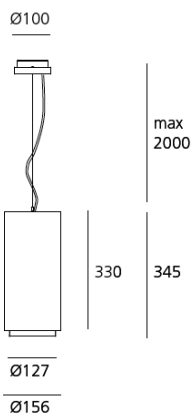

**РАЗМЕРЫ**

Высота: cm 34.5  
Диаметр: cm 15.6  
Максимальная высота от потолка: cm 20  
Вес: kg 3.4  
тест раскаленной проволокой: 850 °

**РАЗМЕРЫ****ЛАМПЫ ВКЛЮЧЕНЫ В КОМПЛЕКТ**

Категория: LED  
Ватт: 31W  
Световой поток (lm): 3695lm  
Типология: 1  
Цветовая температура (K): 4000K  
Класс: A