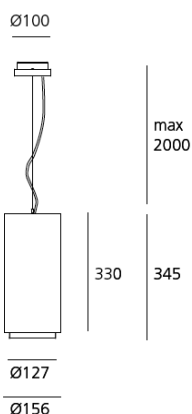

ТЕХНИЧЕСКИЕ ДАННЫЕ

ХАРАКТЕРИСТИКИ

Наименование продукции: Ourea Suspension 156 - LED 36W 4000K 36° Dali-Switchdim
Код: M175721
Цвет: White
Материал: Aluminium
Серии: Architectural
место контракта: Гостеприимство, Гостиницы, Прочее, Розничные магазины

РАЗМЕРЫ

Высота: cm 34.5
Диаметр: cm 15.6
Максимальная высота от потолка: cm 20
Вес: kg 3.4
тест раскаленной проволокой: 850 °

РАЗМЕРЫ

ЛАМПЫ ВКЛЮЧЕНЫ В КОМПЛЕКТ

Категория: LED
Ватт: 31W
Световой поток (lm): 3695lm
Типология: 1
Цветовая температура (K): 4000K
Класс: A