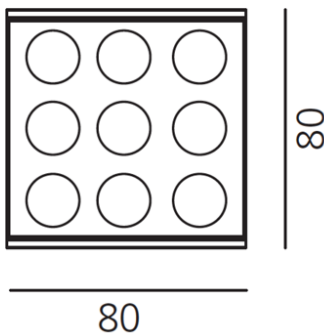

##### РАЗМЕРЫ

Длина: cm 8  
Ширина: cm 8  
Высота: cm 2.5  
Вес: kg 0.4  
тест раскаленной проволокой: 650 °

##### РАЗМЕРЫ